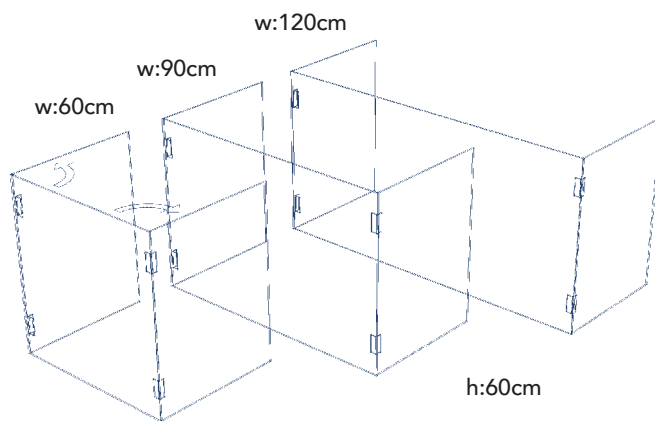

作成サンプル

上記他オリジナルサイズ制作対応します!ご相談ください!

お問い合わせ

MISUZU
株式会社三鈴

東京都府中市日新町5丁目68-1

TEL 042-352-2500

FAX 042-352-2505

MAIL info@misuzu-g.co.jp

WEBはコチラ▶