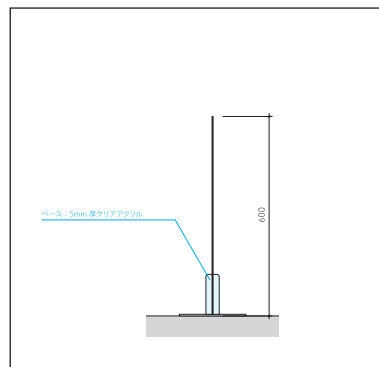

オリジナルサイズ対応可能

アクリル パーティション

小窓の有無

オリジナルサイズ
調整対応

ステッカー装飾

参考価格

W900mm×H600mm

脚付き/小窓なし