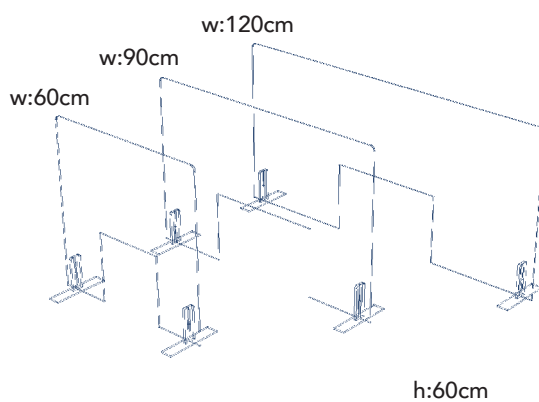

作成サンプル

上記他オリジナルサイズ制作対応します!ご相談ください!

お問い合わせ

MISUZU
株式会社三鈴

東京都府中市日新町5丁目68-1

TEL 042-352-2500

FAX 042-352-2505

MAIL info@misuzu-g.co.jp

WEBはコチラ▶