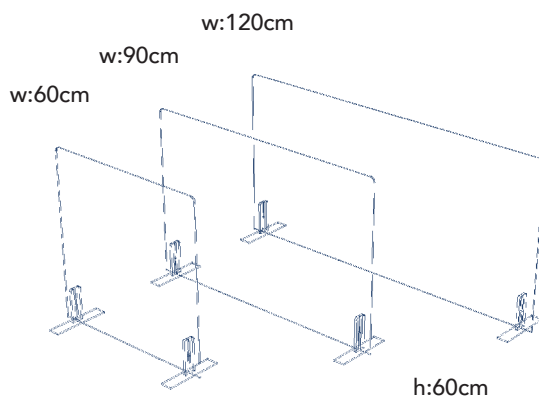

作成サンプル

上記他オリジナルサイズ制作対応します!ご相談ください!

お問い合わせ

MISUZU
株式会社三鈴

東京都府中市日新町5丁目68-1

TEL 042-352-2500

FAX 042-352-2505

MAIL info@misuzu-g.co.jp

WEBはコチラ▶