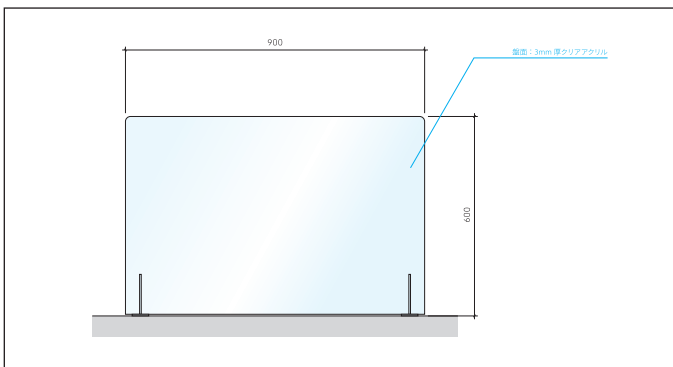

オリジナルサイズ対応可能

アクリル パーティション

小窓の有無

オリジナルサイズ
調整対応

ステッカー装飾

参考価格

W900mm×H600mm

脚付き/小窓なし